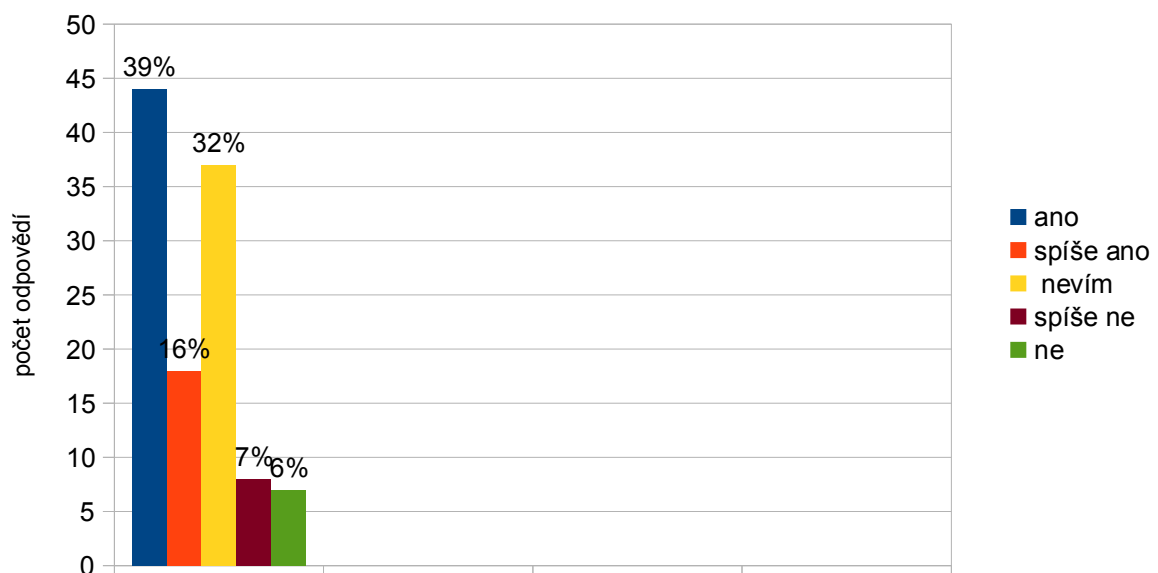

Obyvatelé blízkého okolí

Lidi z nejbližšího okolí Moskevské ulice se zúčastnilo ze všech kategorií nejméně a to pouze 29. I oni v nadpoloviční většině souhlasili se zapojením MČ Praha 10 do rekonstrukce, nicméně studie se zamlouvala pouze třetině.

Všichni respondenti

Souhlasíte s tím, aby se MČ Praha 10 zapojila do rekonstrukce Moskevské ulice?

Líbí se Vám zpracovaný návrh rekonstrukce Moskevské ulice?

Všichni respondenti (ženy)

Souhlasíte s tím, aby se MČ Praha 10 zapojila do rekonstrukce Moskevské ulice?

Líbí se Vám zpracovaný návrh rekonstrukce Moskevské ulice?

Všichni respondenti (muži)

Souhlasíte s tím, aby se MČ Praha 10 zapojila do rekonstrukce Moskevské ulice?

Líbí se Vám zpracovaný návrh rekonstrukce Moskevské ulice?

Obyvatelé MČ Praha 10

Souhlasíte s tím, aby se MČ Praha 10 zapojila do rekonstrukce Moskevské ulice?

Líbí se Vám zpracovaný návrh rekonstrukce Moskevské ulice?

Obyvatelé MČ Praha 10 (ženy)

Souhlasíte s tím, aby se MČ Praha 10 zapojila do rekonstrukce Moskevské ulice?