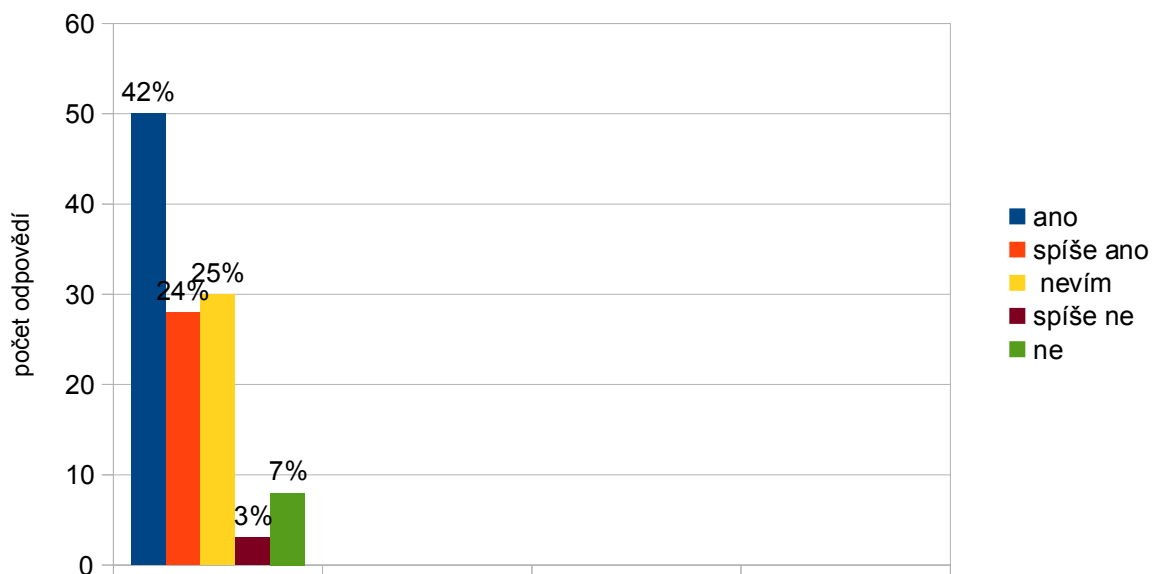

Líbí se Vám zpracovaný návrh rekonstrukce Moskevské ulice?