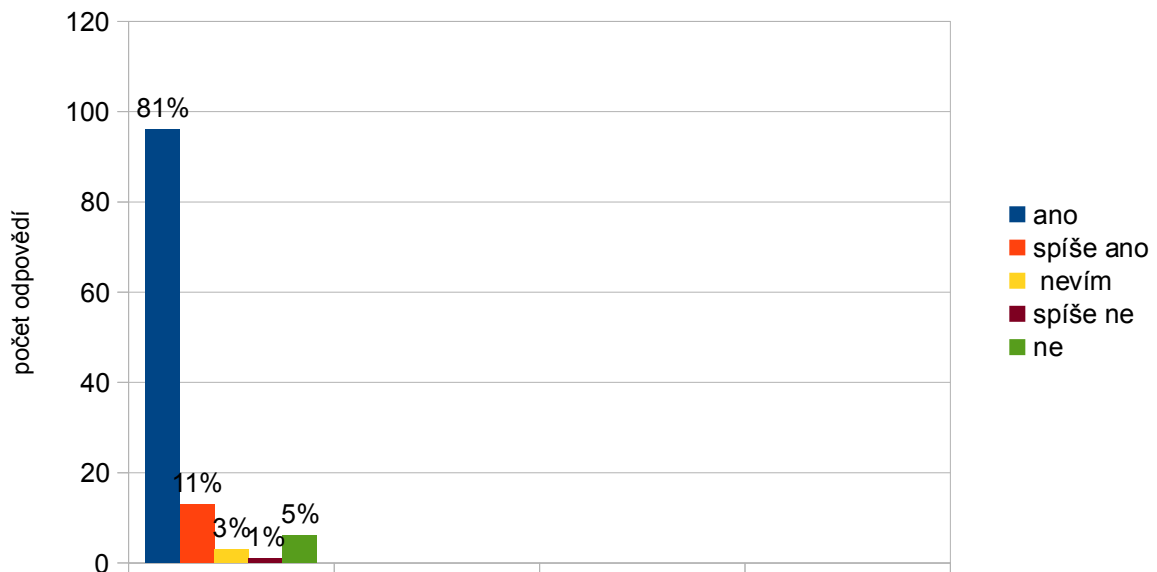

Obyvatelé MČ Praha 10

Souhlasíte s tím, aby se MČ Praha 10 zapojila do rekonstrukce Moskevské ulice?

Líbí se Vám zpracovaný návrh rekonstrukce Moskevské ulice?

Obyvatelé MČ Praha 10 (ženy)

Souhlasíte s tím, aby se MČ Praha 10 zapojila do rekonstrukce Moskevské ulice?