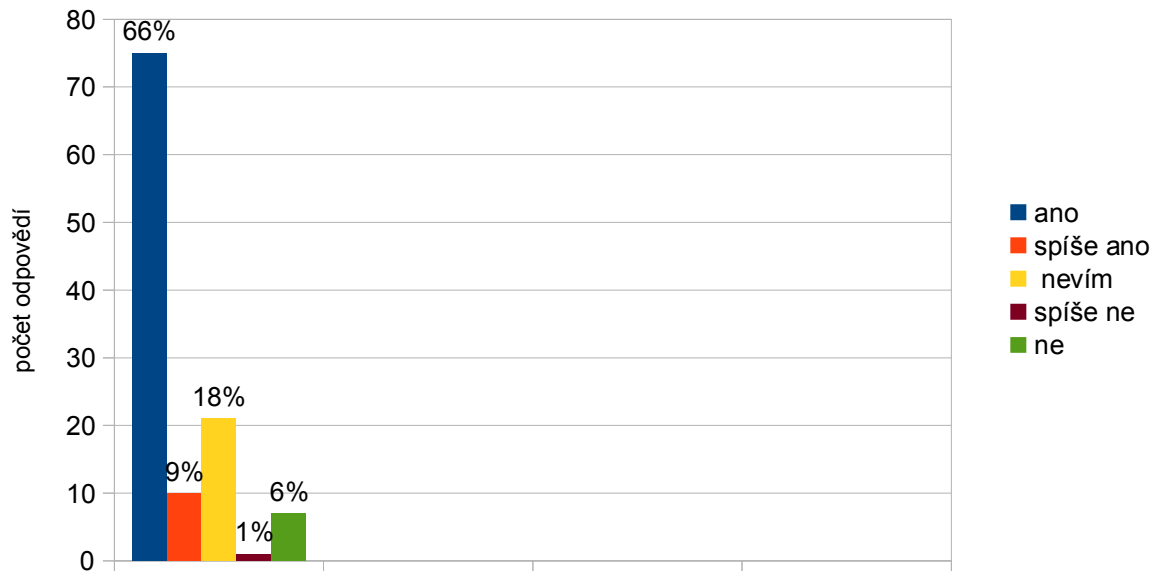

Návštěvníci MČ Praha 10

Průzkumu se účastnilo i 62 návštěvníků. Více jak polovina by souhlasila se zapojením městské části do rekonstrukce Moskevské ulice. Co se týče studie, tak největší skupina návštěvníků označila odpověď neví.

Obyvatelé blízkého okolí

Lidi z nejbližšího okolí Moskevské ulice se zúčastnilo ze všech kategorií nejméně a to pouze 29. I oni v nadpoloviční většině souhlasili se zapojením MČ Praha 10 do rekonstrukce, nicméně studie se zamlouvala pouze třetině.

Všichni respondenti

Souhlasíte s tím, aby se MČ Praha 10 zapojila do rekonstrukce Moskevské ulice?

Líbí se Vám zpracovaný návrh rekonstrukce Moskevské ulice?

Všichni respondenti (ženy)

Souhlasíte s tím, aby se MČ Praha 10 zapojila do rekonstrukce Moskevské ulice?

Líbí se Vám zpracovaný návrh rekonstrukce Moskevské ulice?

Všichni respondenti (muži)

Souhlasíte s tím, aby se MČ Praha 10 zapojila do rekonstrukce Moskevské ulice?

Líbí se Vám zpracovaný návrh rekonstrukce Moskevské ulice?