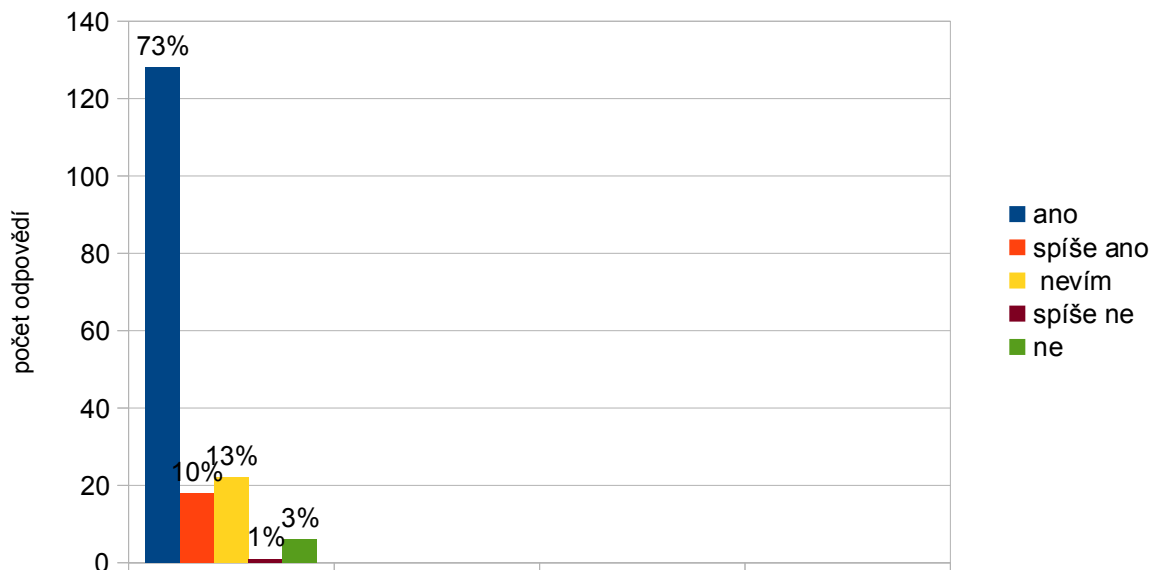

Návštěvníci MČ Praha 10

Průzkumu se účastnilo i 62 návštěvníků. Více jak polovina by souhlasila se zapojením městské části do rekonstrukce Moskevské ulice. Co se týče studie, tak největší skupina návštěvníků označila odpověď neví.

Obyvatelé blízkého okolí

Lidi z nejbližšího okolí Moskevské ulice se zúčastnilo ze všech kategorií nejméně a to pouze 29. I oni v nadpoloviční většině souhlasili se zapojením MČ Praha 10 do rekonstrukce, nicméně studie se zamlouvala pouze třetině.

Všichni respondenti

Souhlasíte s tím, aby se MČ Praha 10 zapojila do rekonstrukce Moskevské ulice?

Líbí se Vám zpracovaný návrh rekonstrukce Moskevské ulice?

Všichni respondenti (ženy)

Souhlasíte s tím, aby se MČ Praha 10 zapojila do rekonstrukce Moskevské ulice?

Líbí se Vám zpracovaný návrh rekonstrukce Moskevské ulice?

Všichni respondenti (muži)

Souhlasíte s tím, aby se MČ Praha 10 zapojila do rekonstrukce Moskevské ulice?

Líbí se Vám zpracovaný návrh rekonstrukce Moskevské ulice?