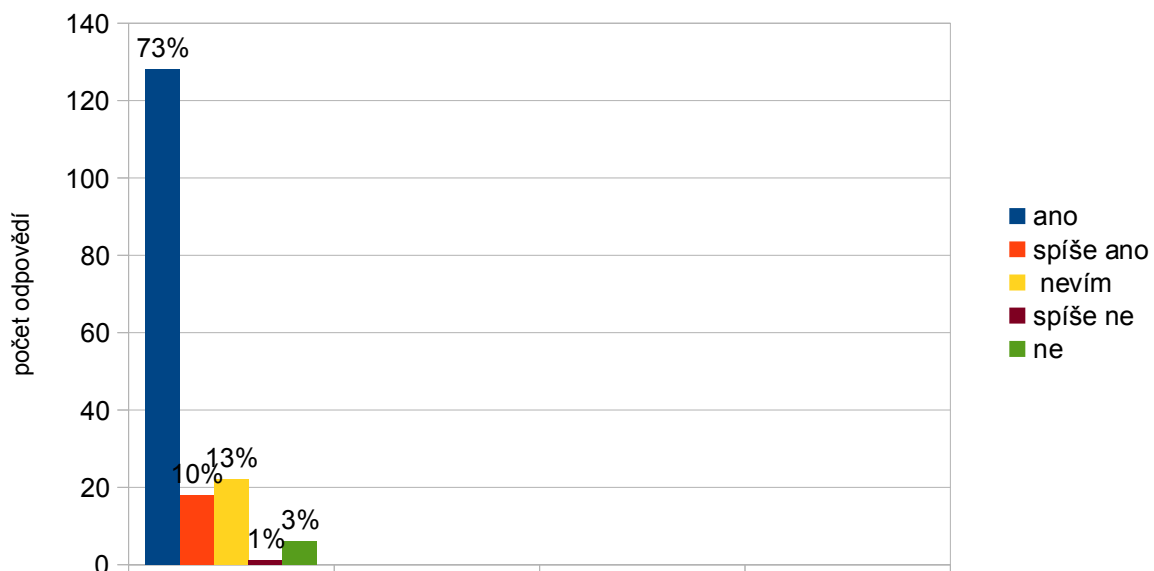

Návštěvníci MČ Praha 10

Průzkumu se účastnilo i 62 návštěvníků. Více jak polovina by souhlasila se zapojením městské části do rekonstrukce Moskevské ulice. Co se týče studie, tak největší skupina návštěvníků označila odpověď neví.

Obyvatelé blízkého okolí

Lidi z nejbližšího okolí Moskevské ulice se zúčastnilo ze všech kategorií nejméně a to pouze 29. I oni v nadpoloviční většině souhlasili se zapojením MČ Praha 10 do rekonstrukce, nicméně studie se zamlouvala pouze třetině.

Všichni respondenti

Souhlasíte s tím, aby se MČ Praha 10 zapojila do rekonstrukce Moskevské ulice?

Líbí se Vám zpracovaný návrh rekonstrukce Moskevské ulice?

Všichni respondenti (ženy)

Souhlasíte s tím, aby se MČ Praha 10 zapojila do rekonstrukce Moskevské ulice?

Líbí se Vám zpracovaný návrh rekonstrukce Moskevské ulice?

Všichni respondenti (muži)

Souhlasíte s tím, aby se MČ Praha 10 zapojila do rekonstrukce Moskevské ulice?

Líbí se Vám zpracovaný návrh rekonstrukce Moskevské ulice?