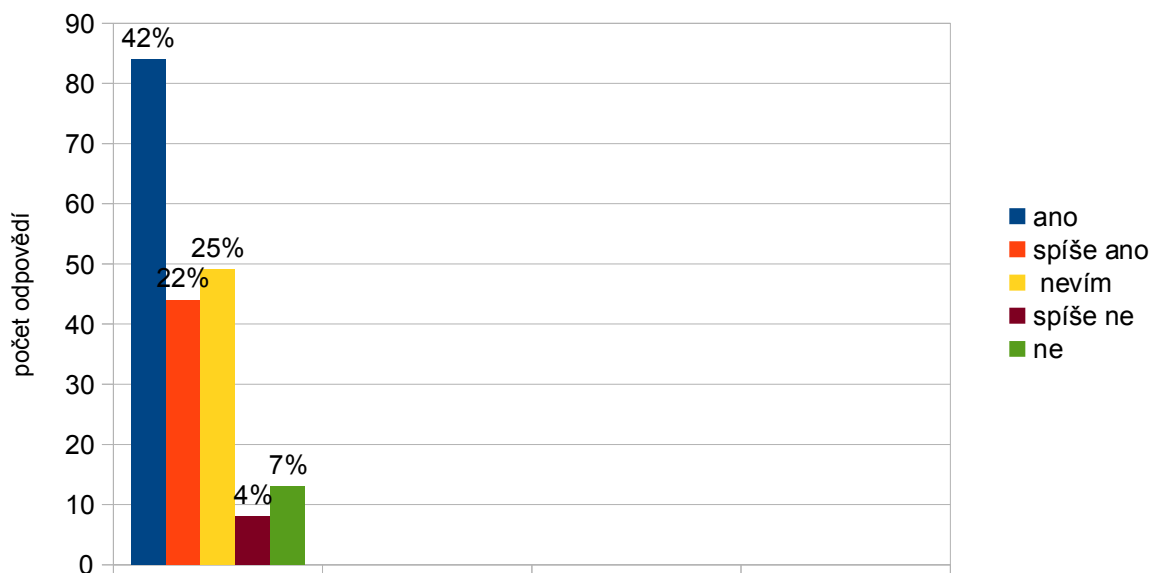

Obyvatelé blízkého okolí

Lidi z nejbližšího okolí Moskevské ulice se zúčastnilo ze všech kategorií nejméně a to pouze 29. I oni v nadpoloviční většině souhlasili se zapojením MČ Praha 10 do rekonstrukce, nicméně studie se zamlouvala pouze třetině.

Všichni respondenti

Souhlasíte s tím, aby se MČ Praha 10 zapojila do rekonstrukce Moskevské ulice?

Líbí se Vám zpracovaný návrh rekonstrukce Moskevské ulice?

Všichni respondenti (ženy)

Souhlasíte s tím, aby se MČ Praha 10 zapojila do rekonstrukce Moskevské ulice?

Líbí se Vám zpracovaný návrh rekonstrukce Moskevské ulice?

Všichni respondenti (muži)

Souhlasíte s tím, aby se MČ Praha 10 zapojila do rekonstrukce Moskevské ulice?

Líbí se Vám zpracovaný návrh rekonstrukce Moskevské ulice?

Obyvatelé MČ Praha 10

Souhlasíte s tím, aby se MČ Praha 10 zapojila do rekonstrukce Moskevské ulice?

Líbí se Vám zpracovaný návrh rekonstrukce Moskevské ulice?

Obyvatelé MČ Praha 10 (ženy)

Souhlasíte s tím, aby se MČ Praha 10 zapojila do rekonstrukce Moskevské ulice?