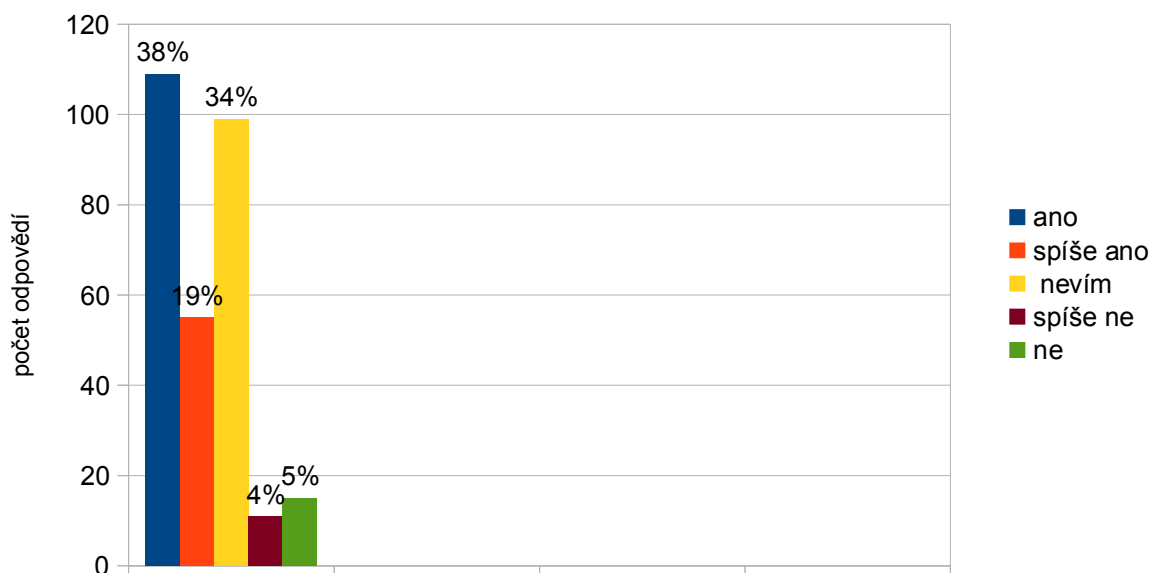

Návštěvníci MČ Praha 10

Průzkumu se účastnilo i 62 návštěvníků. Více jak polovina by souhlasila se zapojením městské části do rekonstrukce Moskevské ulice. Co se týče studie, tak největší skupina návštěvníků označila odpověď neví.

Obyvatelé blízkého okolí

Lidi z nejbližšího okolí Moskevské ulice se zúčastnilo ze všech kategorií nejméně a to pouze 29. I oni v nadpoloviční většině souhlasili se zapojením MČ Praha 10 do rekonstrukce, nicméně studie se zamlouvala pouze třetině.

Všichni respondenti

Souhlasíte s tím, aby se MČ Praha 10 zapojila do rekonstrukce Moskevské ulice?

Líbí se Vám zpracovaný návrh rekonstrukce Moskevské ulice?

Všichni respondenti (ženy)

Souhlasíte s tím, aby se MČ Praha 10 zapojila do rekonstrukce Moskevské ulice?