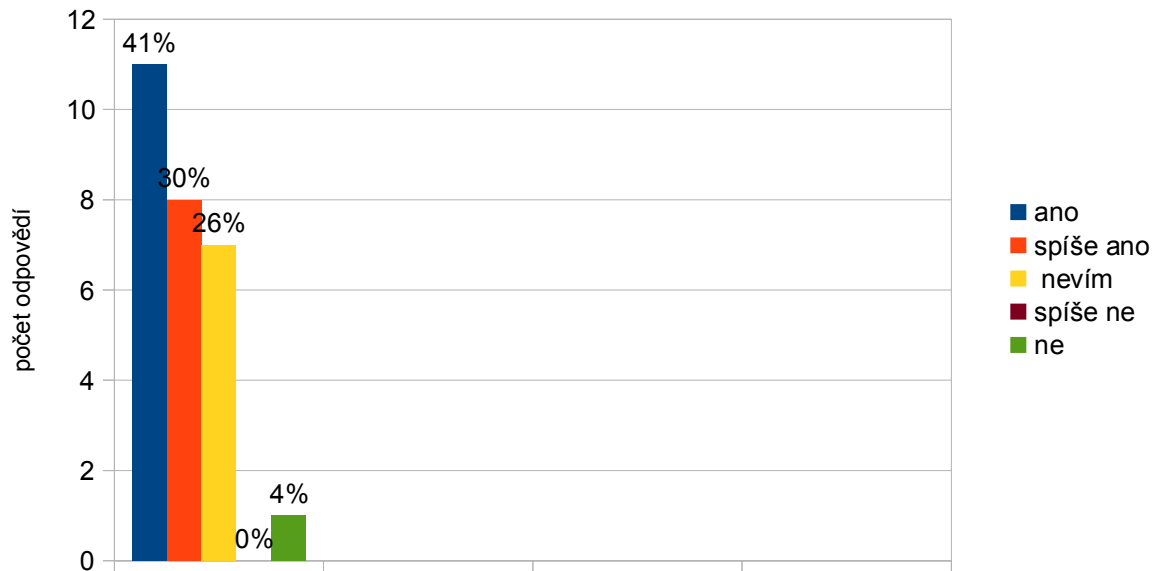

Návštěvníci MČ Praha 10 (muži)

Souhlasíte s tím, aby se MČ Praha 10 zapojila do rekonstrukce Moskevské ulice?