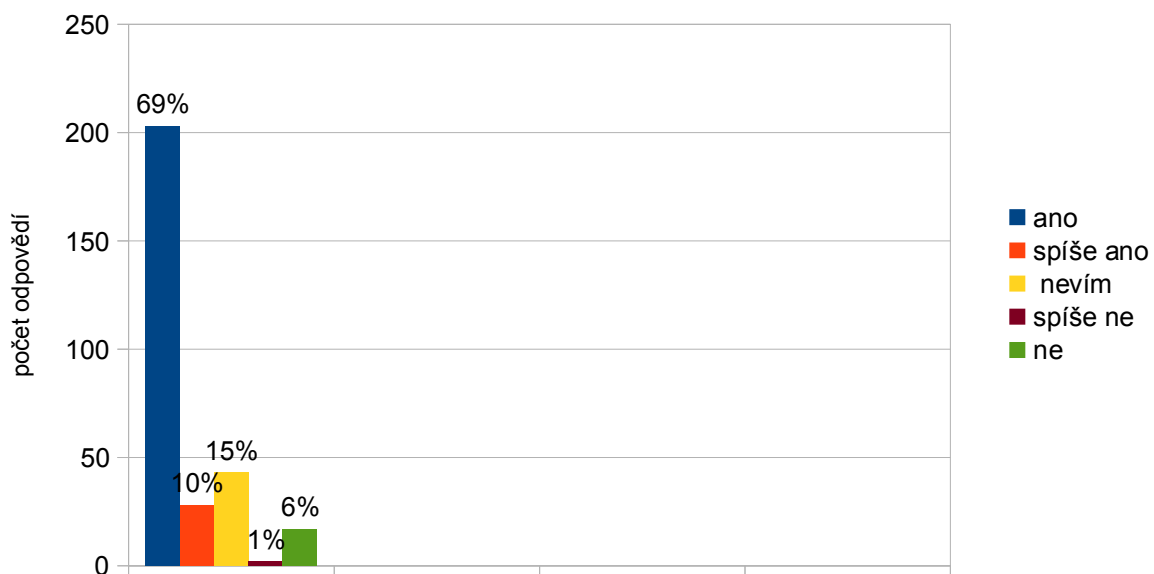

Všichni respondenti

Souhlasíte s tím, aby se MČ Praha 10 zapojila do rekonstrukce Moskevské ulice?

Líbí se Vám zpracovaný návrh rekonstrukce Moskevské ulice?